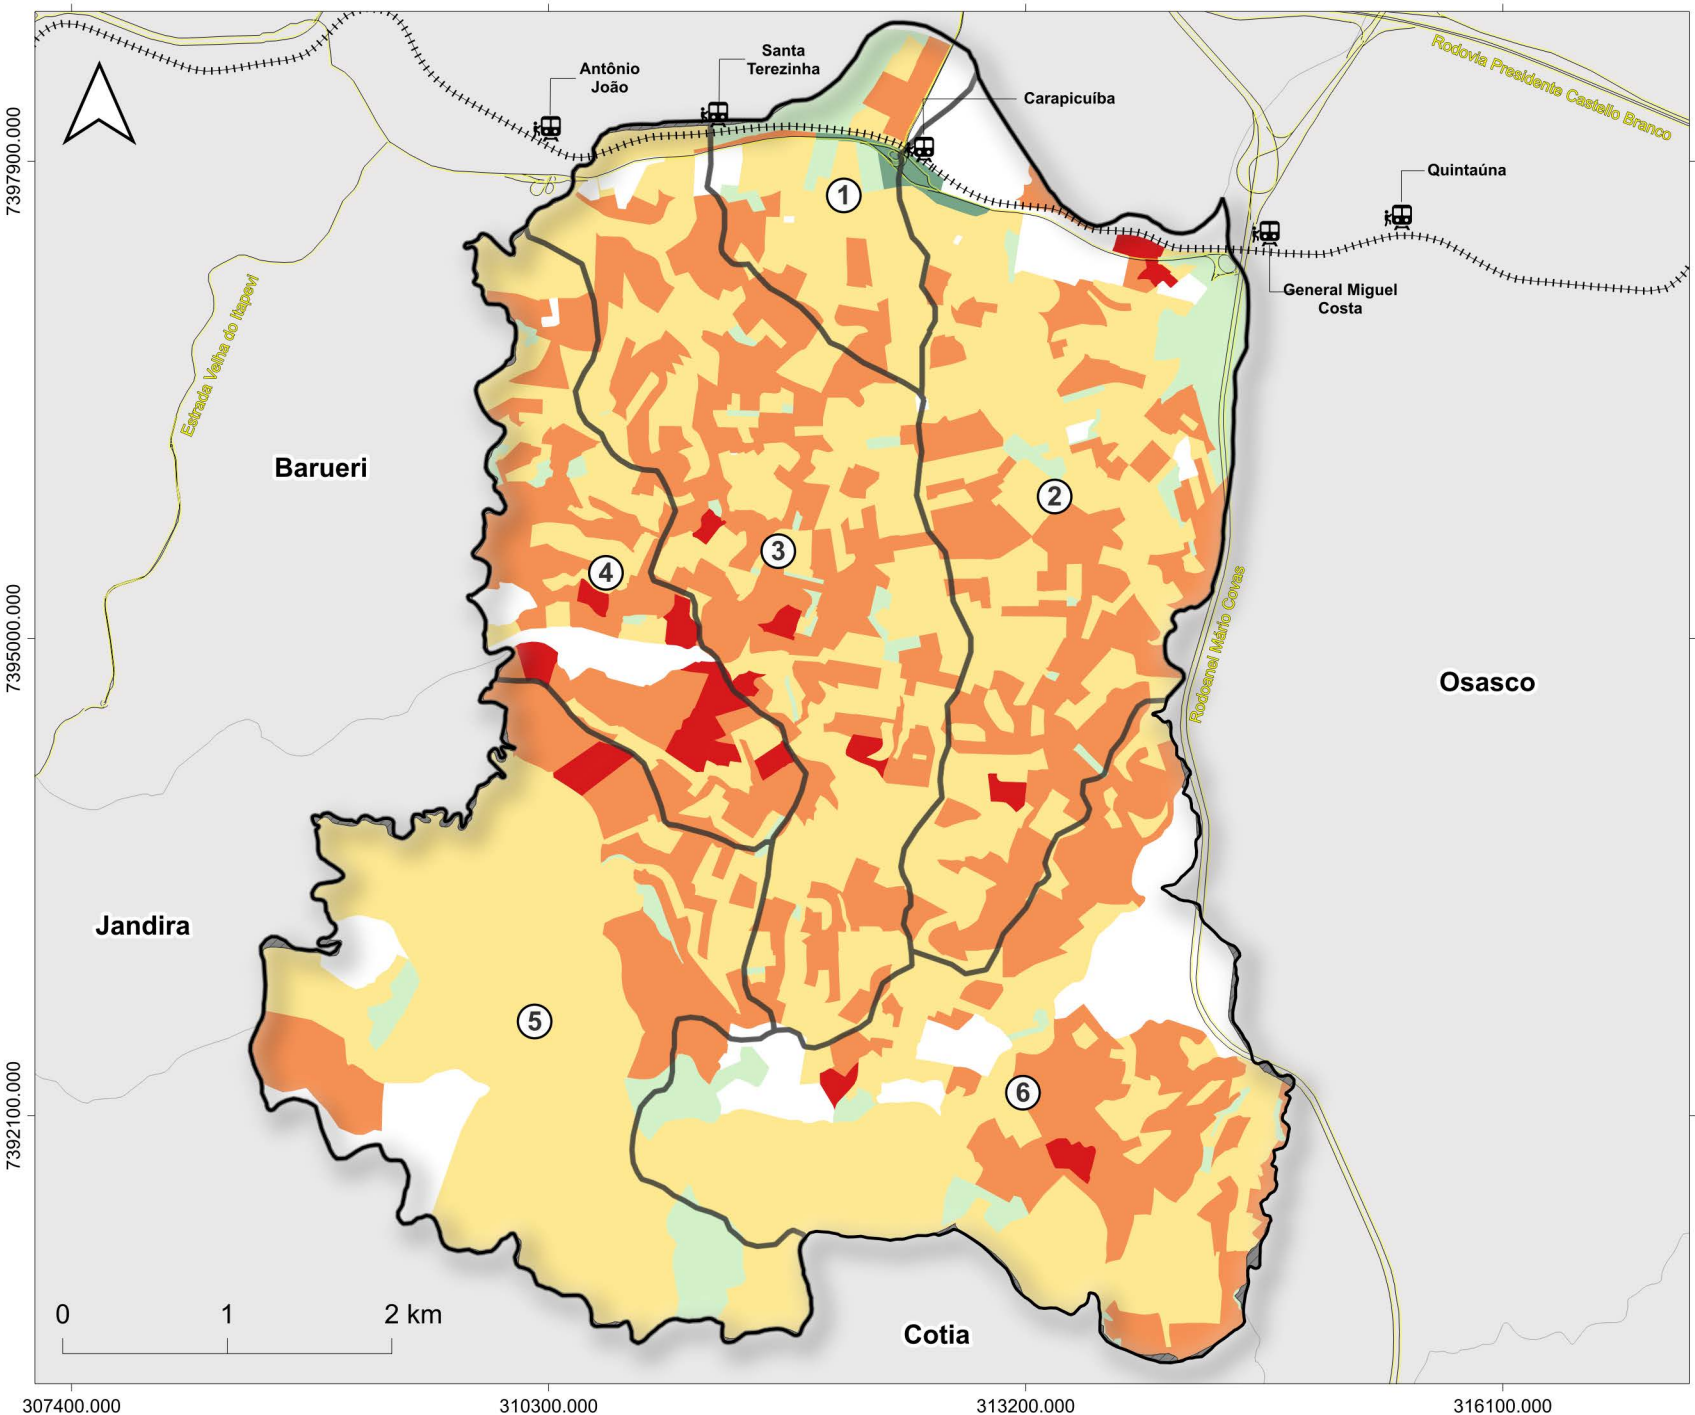

População Total no município de Carapicuíba - SP

Mapa de Localização

Legenda

- Municípios do estado de São Paulo
 - Limite do município de Carapicuíba
 - Rodovias
 - Linha Férrea
 - T

 Estações de trem
 - Contorno Macrorregião
 - Número Macrorregião
- Nº de habitantes:**
- 0 - 13
 - 13 - 200
 - 200 - 500
 - 500 - 900
 - 900 - 1261
 - Diferença entre o Limite Municipal e dados do IBGE

Base Cartográfica:

Instituto Brasileiro de Geografia e Estatística (IBGE) - Malha Territorial (2022) | Setores Censitários (2022) | Agregados por setores demografia (2022)
 Instituto Geográfico e Cartográfico de São Paulo (IGC) - 2023
 Ministério dos Transportes - Linha Férrea (2020)
 Departamento de Estradas de Rodagem - Sistema Rodoviário Estadual (2026)
 Geopixel - Logradouros (2026)

Projeção Cartográfica: DATUM SIRGAS 2000	Sistema de Referência Geográfica: UTM - 23S	Data de elaboração: 12/05/2026
		