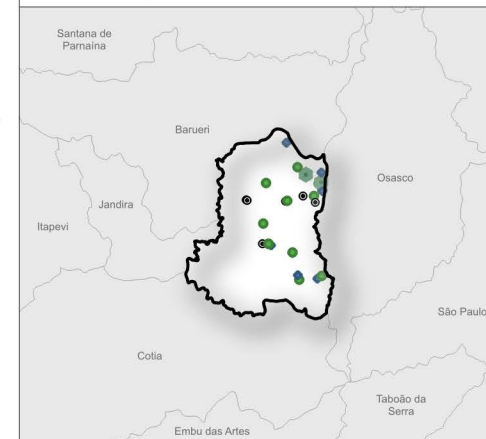

Equipamentos de esporte no município de Carapicuíba - SP

Mapa de Localização

Legenda

- Municípios do estado de São Paulo
- Limite do município de Carapicuíba
- Rodovias
- Linha Férrea
- Vias principais no município
- Logradouros
- Estações de trem

Equipamentos de esporte:

- Centros de Educação, Esporte, Arte e Cultura (CEEAC) (6)
- Campos de futebol (13)
- Estádios (2)
- Parques (7)

Base Cartográfica:

Instituto Brasileiro de Geografia e Estatística (IBGE) - Malha Territorial (2022)
 Instituto Geográfico e Cartográfico de São Paulo (IGC) - 2023
 Ministério dos Transportes - Linha Férrea (2020)
 Departamento de Estradas de Rodagem - Sistema Rodoviário Estadual (2026)
 Geopixel Cidades - Equipamentos Públicos - Esporte (2011)

Projeção Cartográfica:
 DATUM SIRGAS 2000

Sistema de Referência Geográfica:
 UTM - 23S

Data de elaboração:
 23/03/2026