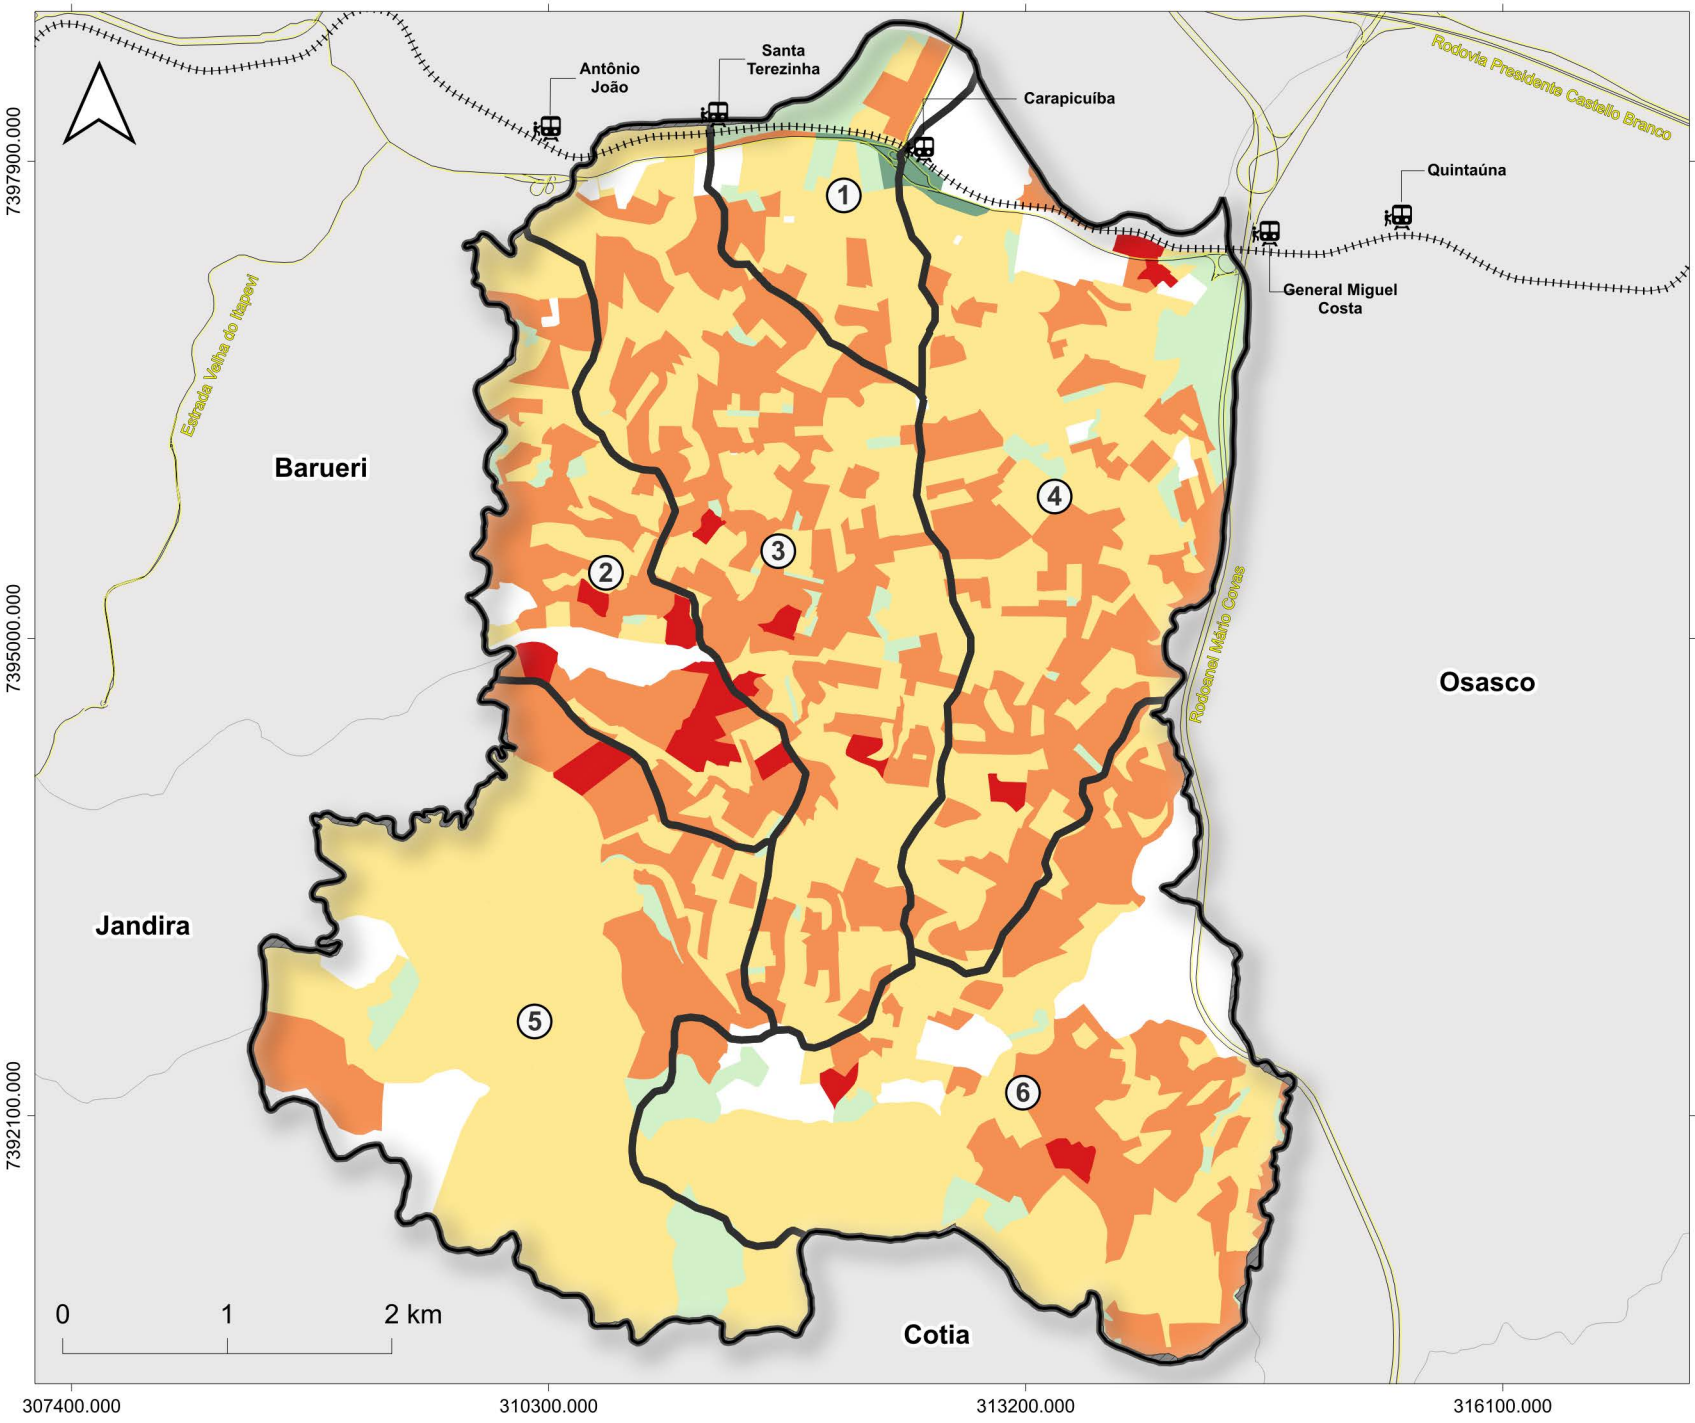

População Total no município de Carapicuíba - SP

Mapa de Localização

Legenda

- Municípios do estado de São Paulo
 - Limite do município de Carapicuíba
 - Rodovias
 - Linha Férrea
 - T

 Estações de trem
 - Contorno Macrorregião
 - Número Macrorregião
- Nº de habitantes:**
- 0 - 13
 - 13 - 200
 - 200 - 500
 - 500 - 900
 - 900 - 1261
- Diferença entre o Limite Municipal e dados do IBGE

Base Cartográfica:

Instituto Brasileiro de Geografia e Estatística (IBGE) - Malha Territorial (2022) | Setores Censitários (2022) | Agregados por setores demografia (2022)
 Instituto Geográfico e Cartográfico de São Paulo (IGC) - 2023
 Ministério dos Transportes - Linha Férrea (2020)
 Departamento de Estradas de Rodagem - Sistema Rodoviário Estadual (2026)
 Geopixel - Logradouros (2026)

Projeção Cartográfica: DATUM SIRGAS 2000	Sistema de Referência Geográfica: UTM - 23S	Data de elaboração: 12/05/2026
		INTELIGÊNCIA MUNICIPAL