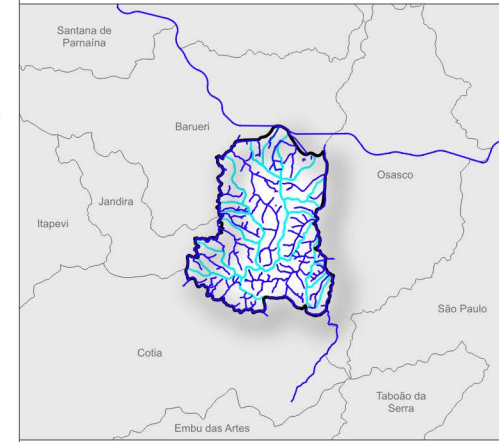

Micro-bacias no município de Carapicuíba - SP

Mapa de Localização

Legenda

- Municípios do estado de São Paulo
- Limite do município de Carapicuíba
- Micro-Bacias (IG 2020)
- Hidrografia
- Rodovias
- Linha Férrea
- Logradouros
- Estações de trem

Base Cartográfica:

Instituto Brasileiro de Geografia e Estatística (IBGE) - Malha Territorial (2022)
Instituto Geográfico e Cartográfico de São Paulo (IGC) - 2023
Ministério dos Transportes - Linha Férrea (2020)
Departamento de Estradas de Rodagem - Sistema Rodoviário Estadual (2026)
Instituto Geológico (IG) - Micro-bacias (2020)
Geopixel Cidades - Logradouros | Corpos de Água (2026)

Projeção Cartográfica:
DATUM SIRGAS 2000

Sistema de Referência Geográfica:
UTM - 23S

Data de elaboração:
24/04/2026
 geopixel
INTELIGÊNCIA MUNICIPAL