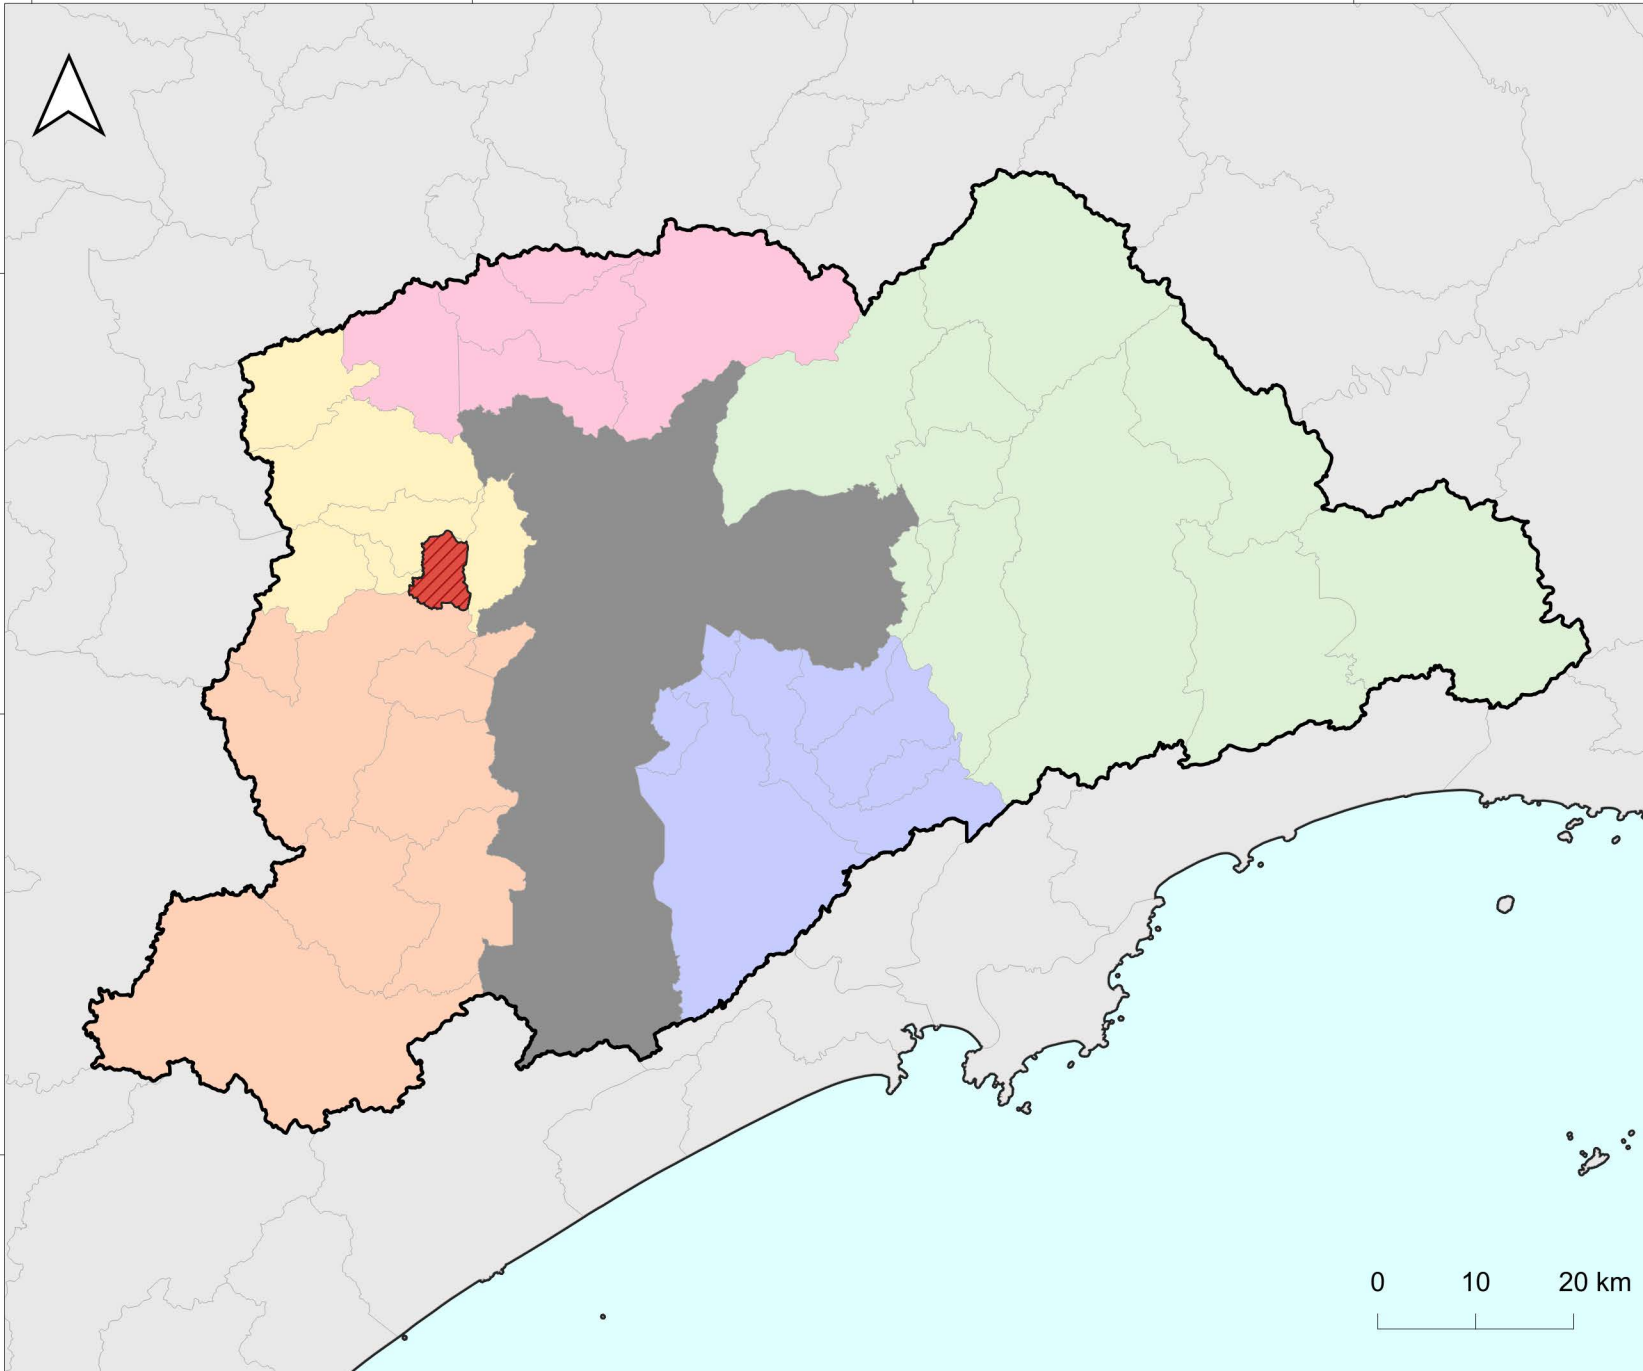

Localização do município de Carapicuíba na Região Metropolitana de São Paulo e suas Sub-regiões

Mapa de Localização

Legenda

- Estado de São Paulo
- Região Metropolitana de São Paulo (RMSP)
- Limite do município de Carapicuíba

Sub-Regiões da RMSP:

- Norte
- Leste
- Sudeste
- Sudoeste
- Oeste
- Município de São Paulo

Base Cartográfica:

Instituto Brasileiro de Geografia e Estatística (IBGE) - Malha Territorial (2022)
Instituto Geográfico e Cartográfico de São Paulo (IGC) - 2023

Projeção Cartográfica:
DATUM SIRGAS 2000

Sistema de Referência Geográfica:
UTM - 23S

Data de elaboração:
22/04/2026